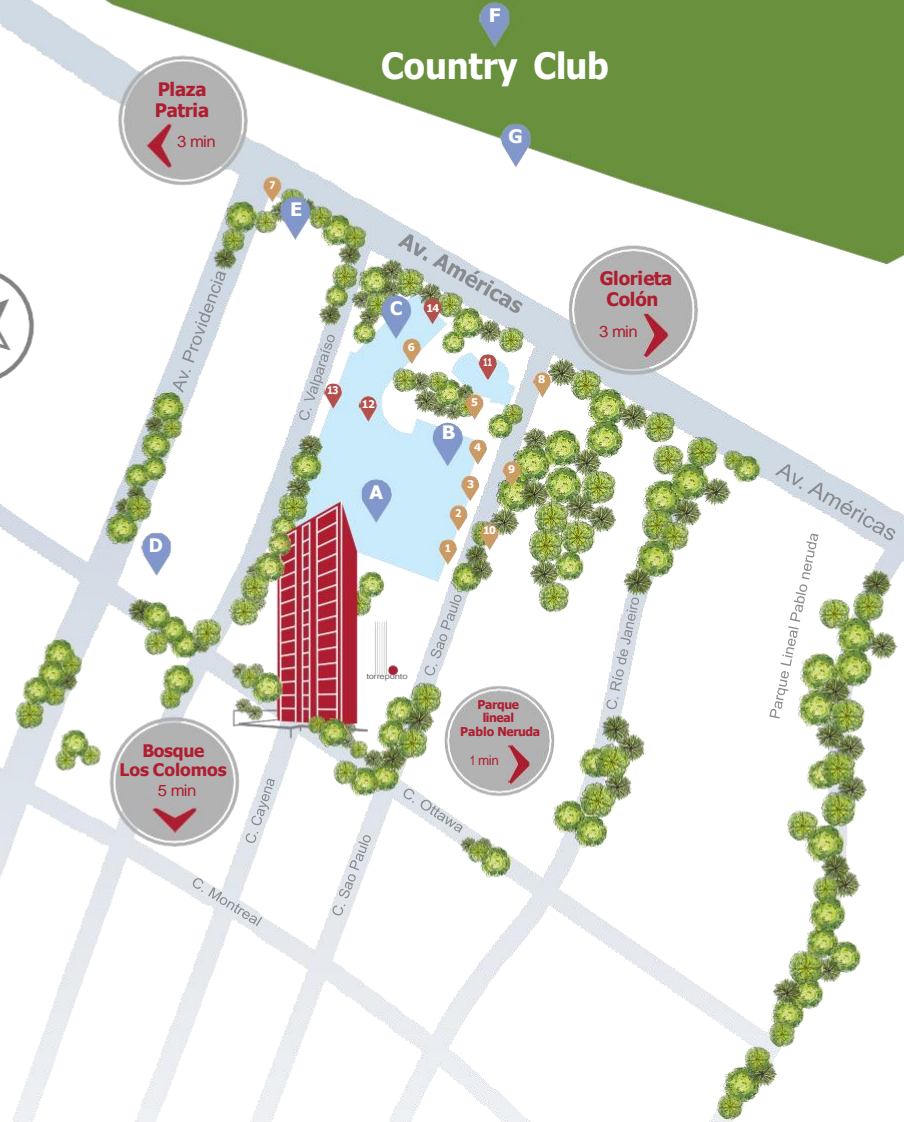

#### TORREPUNTO

es un desarrollo privilegiado alzado en el corazón del punto más natural de la ciudad y la vanguardista zona financiera.

Rodeado de zonas de entretenimiento, parques y muchos puntos de interés, cuenta con las mejores vías de acceso, TORREPUNTO se ubica en la colonia Providencia una de las de más plusvalía.

# UBICACIÓN

- A. Punto Sao Paulo
- B. NH Collection
- C. HSBC
- D. Fusión Galerías
- E. Fiesta Americana Grand
- F. Country Club
- G. HS Hotsson

- 1. Cornelio
- 2. Gaspar
- 3. Loló
- 4. **Porfirios**
- 5. Gambinos
- 6. Carls Jr.
- 7. Starbucks
- 8. La Docena
- 9. La casa de los Platos
- 10. El Almacén del Bife

- 11. Casino Providence
- 12. Cinemex
- 13. Gimnasio Smart Fit
- 14. Tienda Mac Store