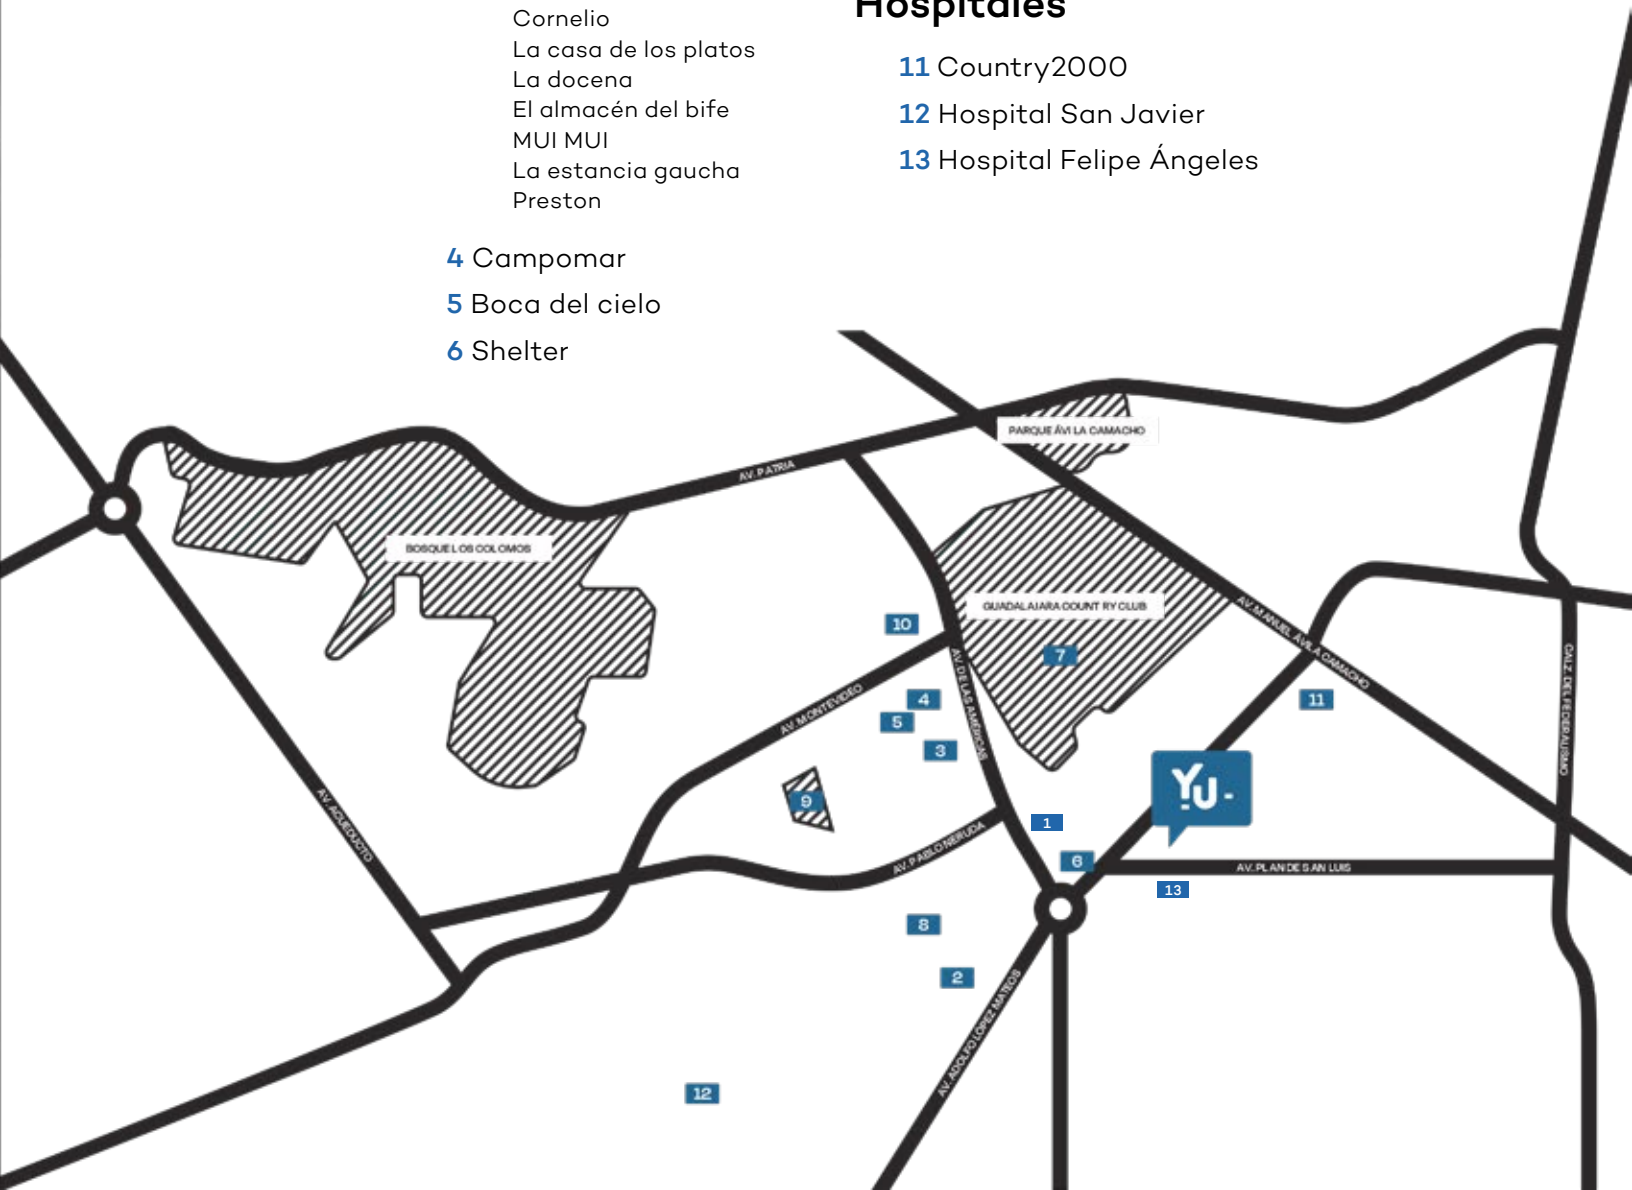

YU.
COUNTRY

Yu

Ubicación

SHOULD BE LIVED
BY YOU

Av. Plan de San Luis 2058,

Lomas del Country, 44610 Guadalajara, Jal.

Restaurantes & Bares

- 1** Pannarama
SSAM
La Moresca
Veneno
Pig's Pearls
Sala Blanca
Café de Palma
- 2** Midtown
Sushi Factory
Negroni
- 3** Punto Sao Paulo
Porfirio's
Loló
Gambinos
Cornelio
La casa de los platos
La docena
El almacén del bife
MUI MUI
La estancia gaucha
Preston
- 4** Campomar
- 5** Boca del cielo
- 6** Shelter

Parques

- 7** Country Club
- 8** Parque Dr. Atl.
- 9** Parque Silvano Barba

Comercial

- 1** Torre mil500
- 2** Midtown
- 3** Punto Sao Paulo
- 5** Plaza fusión galerías
- 10** Plaza Patria

Hospitales

- 11** Country2000
- 12** Hospital San Javier
- 13** Hospital Felipe Ángeles