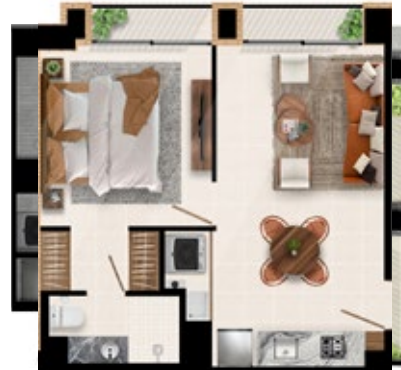

Energy

52.40m²

- 1 Recámara
- 1 Baño completo
- 2 Balcones
- 1 Cajón de estacionamiento
- Sala
- Cocina
- Comedor
- Zona de lavado

MODELO

Conquest

55.46m²

- 1 Recámara
- Espacio flex
- 1 Baño completo
- 3 Balcones
- 1 Cajón de estacionamiento
- Sala
- Cocina
- Comedor
- Zona de lavado

MODELO

Success

68.29m²

- 2 Recámaras
- 2 Baños completos
- 3 Balcones
- 1 Cajón de estacionamiento
- Sala
- Cocina
- Comedor
- Zona de lavado

MODELO

Glory

78.13m²

- 2 Recámaras
- 1 Espacio flex
- 2 Baños completos
- 4 Balcones
- 1 Cajón de estacionamiento
- Sala
- Cocina
- Comedor
- Zona de lavado

Style Tower

YU

Style Tower

YU

MODELO
Star

51.58m²

- 1 Recámara
- 1 Baño completo
- 1 Cajón de estacionamiento
- Sala
- Cocina integral
- Comedor
- Zona de lavado

MODELO
Star II

59.49m²

- 1 Recámara
- 1 Baño completo
- 1 Cajón de estacionamiento
- Espacio flex
- Sala
- Cocina integral
- Comedor
- Zona de lavado

MODELO
Sky

69.83m²

- 2 Recámaras
- 2 Baños completos
- 1 Cajón de estacionamiento
- Sala
- Cocina
- Comedor
- Zona de lavado